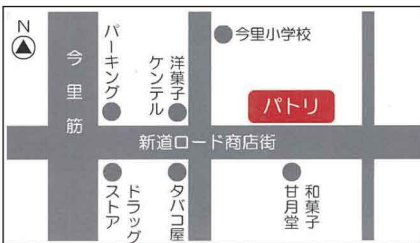

「大阪府市医療戦略推進事業 スマートエイジング・シティin大阪」事業

バレンタイン世代交流

スイーツサロ

平成29年

1/21

14:00~16:00

世代間
交流企画

有名パティシエが伝授!
ご家庭で楽しめるフルーツを使った
チョコレートフォンデュを作りましょう♪

場所 今里新道筋商店街
【新道パトリ】
〒537-0012
大阪市東成区大今里1-35-20

定員 10名
(応募多数の場合は抽選)

対象 区内にお住いの
小学生6名(保護者同伴可)
及び65歳以上の方4名

費用 300円(材料費。同伴保護者は無料)

申込 平成29年1/6(金)~1/13(金) 東成区役所 保健福祉課
☎06-6977-9882
までに右記までお電話でお申込みください。

その他 ◆エプロンを持参してください。
◆食品を扱いますので、髪の毛の長い方は出来るだけ束ねるようご協力下さい。